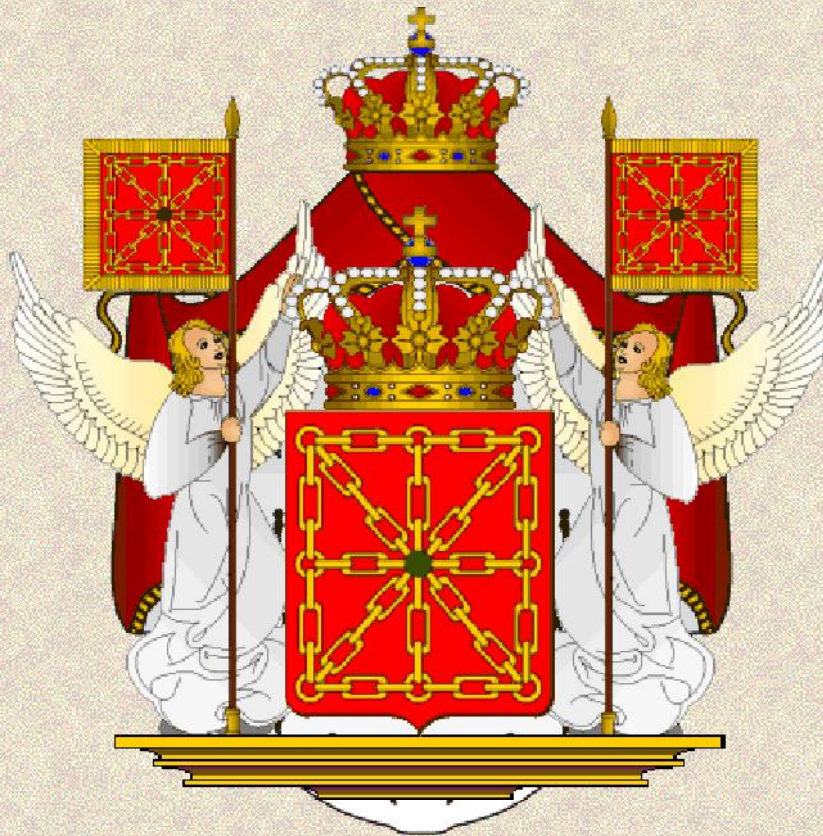

Sébastien Ray

www.eleves.ens.fr

Year: 2002
Captured: JUL 03 2003

La Succession Théorique des Rois de Navarre

Comme chacun sait, le roi de Navarre Henri III de Bourbon devint roi de France en 1589 sous le nom d'Henri IV, et réunifia par la suite les deux couronnes, ce qui fit disparaître la Navarre en tant qu'entité territoriale. Mais à l'instar des autres royaumes espagnols et contrairement à la France, la couronne de Navarre se transmet par les femmes. La succession n'a posé aucun problème jusqu'à la Révolution, et le trône de Navarre a suivi celui de France ; mais la mort en 1795 de Louis XVII modifia cette situation : son oncle Louis XVIII héritait du royaume de France, tandis que, n'eût été l'Acte d'Union d'Henri IV, la couronne de Navarre serait passée à sa soeur Marie-Thérèse. À la mort de celle-ci sans postérité, elle serait revenue aux héritiers du trône français jusqu'à l'extinction de la branche aînée en 1883, où elle serait passée aux Parme.

Louis de France

Dauphin du Viennois 1729-1765

|

Louis XVI de France
Louis V de Navarre

Roi de France 1774-1793
Roi de Navarre 1774-1793

|

Charles X de France

Roi de France 1824-1836