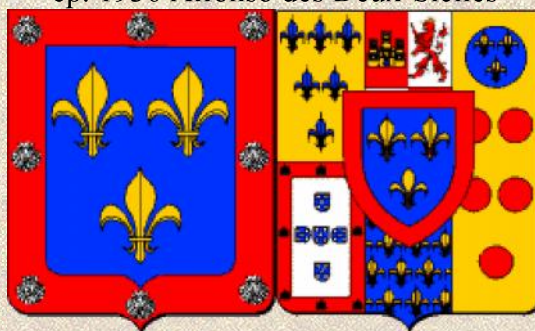

Elisabetta de Parme Élisabeth Ire de Navarre <i>Reine de Navarre 1974-1983</i>	Maria de Parme Marie II de Navarre <i>Reine de Navarre 1983-1994</i>	Roberto II de Parme Robert II de Navarre <i>Duc de Parme 1959-1974</i> <i>Roi de Navarre 1959-1974</i>	Alice de Parme Alice de Navarre <i>Reine de Navarre 1994-</i> ép. 1936 Alfonso des Deux-Sicules

Alice de Navarre
Reine de Navarre 1994-
ép. 1936 Alfonso des Deux-Sicules

Pour l'héraldique, consulter le site d'[Héraldique Européenne](#) d'Arnaud Bunel